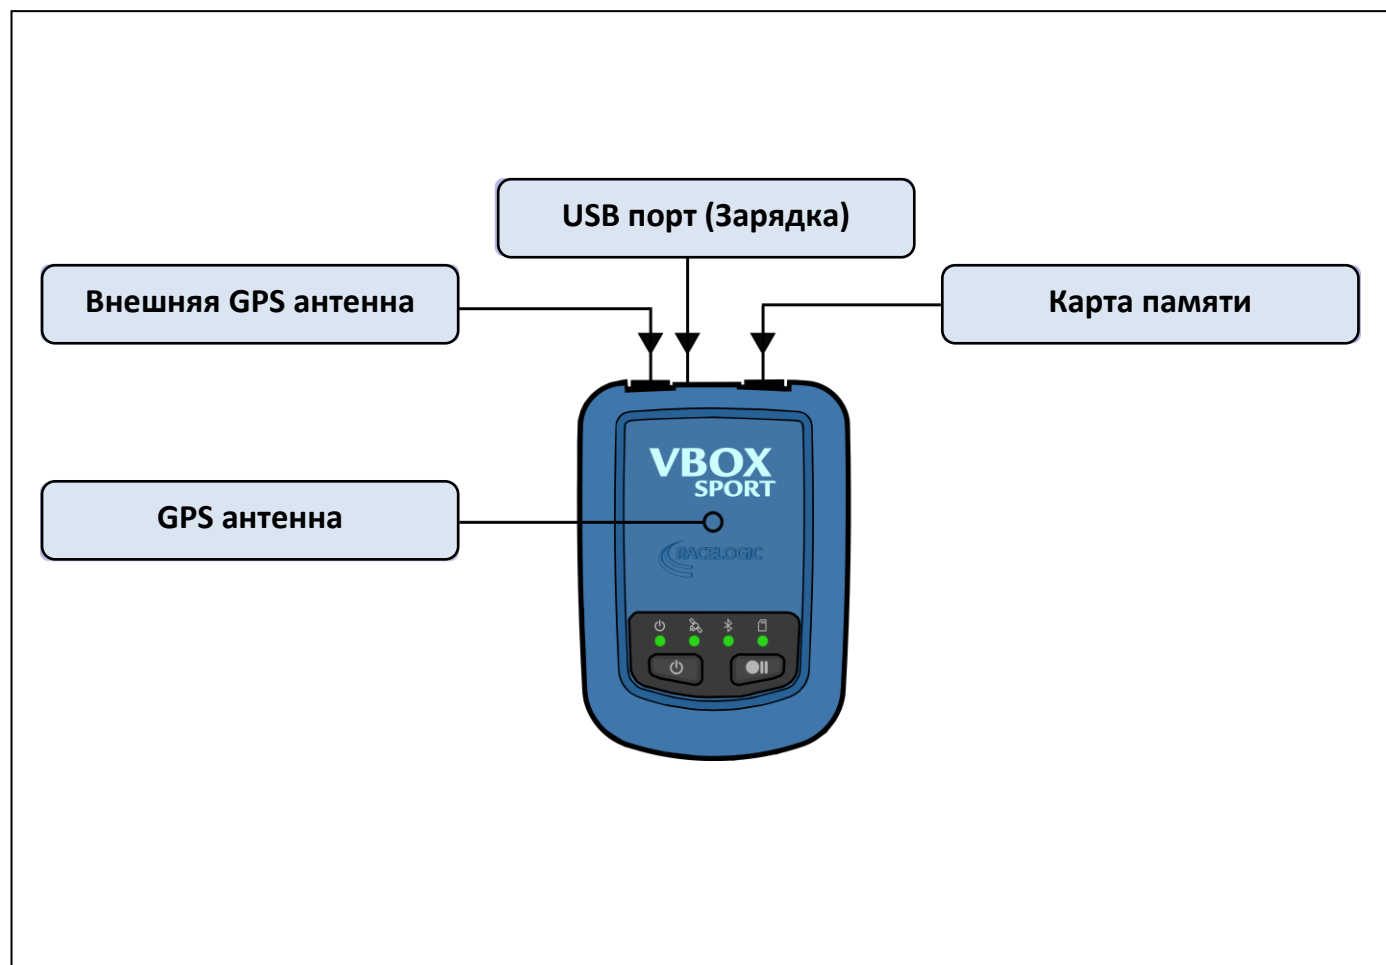

## Входы и Выходы

Входы	Выходы
<b>USB</b> Только для зарядки устройства	<b>Карта памяти формата SD</b> 2Gb карта памяти в комплекте с устройством
<b>External GPS Antenna (optional)</b> Внешняя антенна (опция)	