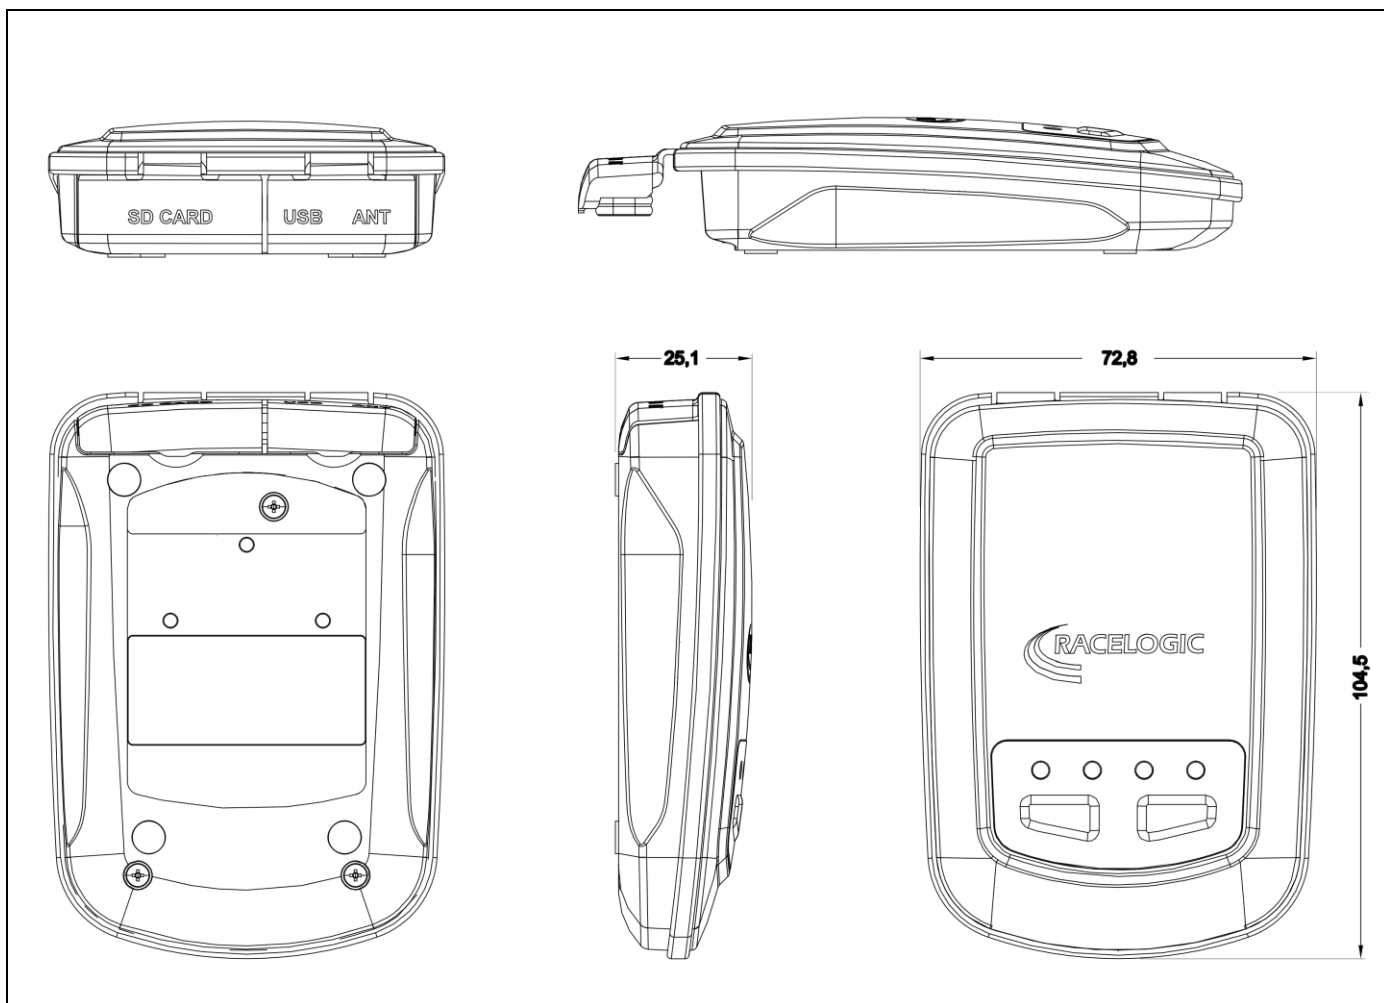

VBOX SPORT

GPS спецификация

(Все данные записаны на 20Hz GPS)

Скорость		Позиция	
Точность	0.1 km/h	2x мерная позиция	5m 95% CEP *
Единицы измерения	Km/h or MPH	Высота	±5m
Скорость обновления	20 Hz		
Мах. Скорость	1800 km/h		
Мин. Скорость	0.1 km/h		
Разрешение	0.01 km/h		

Ускорение		Курс	
Аккуратность	0.5%	Разрешение	0.01°
Максимум	4g	Аккуратность	±0.2°
Разрешение	0.01g		

* CEP = круг вероятной ошибки – 95% CEP означает 95% из времени чтения позиции будут находиться